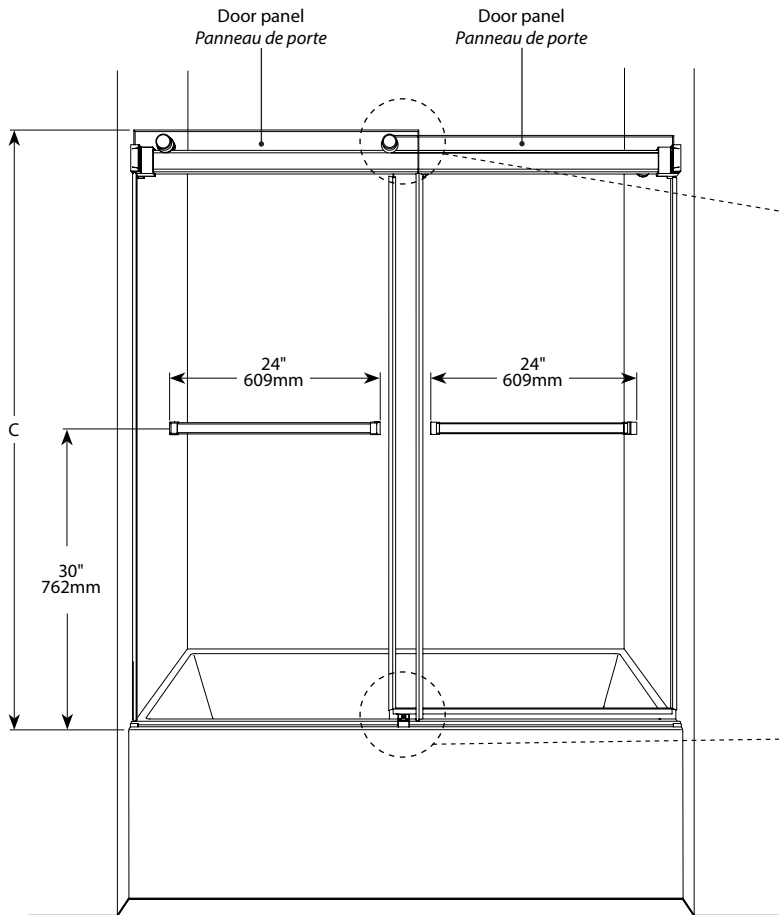

Gemini Bypass Tub Enclosure/ *Gemini baignoire bidirectionnel*

Bypass sliding doors / *Portes coulissantes bidirectionnelle pour baignoire*

Model shown / *Modèle présenté* : Gemini Bypass Tub Enclosure / *Gemini baignoire bidirectionnel* (NGT60-11-40)

FEATURES / *CARACTÉRISTIQUES* :

- ◆ Deluxe quality roller system and bracket
Système de roulement et de support de qualité deluxe
- ◆ Superior bottom guiding system
Guide du bas de qualité supérieure
- ◆ Tempered glass
Verre trempé
- ◆ Glass thickness : Clear 1/4" (6-mm)
Épaisseur du verre : Clair 1/4" (6-mm)
- ◆ Microtek glass surface protection included
Protection de verre Microtek incluse
- ◆ Two sliding doors opening either left or right
Deux portes coulissantes avec ouverture des deux côtés
- ◆ Integrated door catch
Loquet de porte intégré
- ◆ 10-year limited warranty
Garantie limitée de 10 ans
- ◆ Easy to install (see Instruction Manual)
Facile à installer (Voir le manuel d'instruction)

Top view / plan

Model / Modèle	Glass / Verre	Wall Opening / Ouverture (A)	Both door panels / Les deux panneaux de portes (B)	Height / Hauteur (C)	Approx. Entry Opening / Entrée (D)	Base
NGT60	1/4" / 6mm	57" to/à 60" / 1447mm to/à 1524mm	30 1/8" x 59 9/16" / 765mm x 1512mm	60" / 1524mm	26 1/2" to/à 29 1/2" / 673mm to/à 749mm	N/A