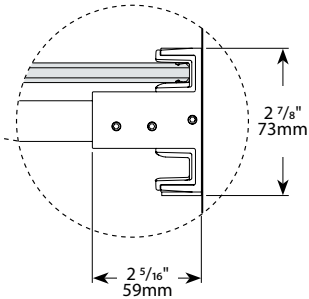

Gemini Bypass Tub Enclosure/ *Gemini baignoire bidirectionnel*

Bypass sliding doors / *Portes coulissantes bidirectionnelle pour baignoire*

Model shown / *Modèle présenté* : Gemini Bypass Tub Enclosure / *Gemini baignoire bidirectionnel* (NGT60-11-40)

FEATURES / *CARACTÉRISTIQUES* :

- ◆ Deluxe quality roller system and bracket
Système de roulement et de support de qualité deluxe
- ◆ Superior bottom guiding system
Guide du bas de qualité supérieure
- ◆ Tempered glass
Verre trempé
- ◆ Glass thickness : Clear 1/4" (6-mm)
Épaisseur du verre : Clair 1/4" (6-mm)
- ◆ Microtek glass surface protection included
Protection de verre Microtek incluse
- ◆ Two sliding doors opening either left or right
Deux portes coulissantes avec ouverture des deux côtés
- ◆ Integrated door catch
Loquet de porte intégré
- ◆ 10-year limited warranty
Garantie limitée de 10 ans
- ◆ Easy to install (see Instruction Manual)
Facile à installer (Voir le manuel d'instruction)

Technical information / Information technique

Project / Projet : Contact : Date : Tel / Tél :	Products and specifications are subject to change without notice. Please contact our sale office for any further enquiry. <i>Les produits et les caractéristiques peuvent être modifiés sans préavis. Pour toute demande de renseignements, veuillez communiquer avec notre service à la clientèle.</i>	Glass / Verre	Finish Options / Finis
		1/4" (6 mm) 40 : Clear / Clair	11 : Chrome / Chrome 25 : Brushed Nickel / Nickel brossé 33 : Matte Black / Noir mat

Top view / plan

Model / Modèle	Glass / Verre	Wall Opening / Ouverture (A)	Both door panels / Les deux panneaux de portes (B)	Height / Hauteur (C)	Approx. Entry Opening / Entrée (D)	Base
NGT60	1/4" / 6mm	57" to/à 60" / 1447mm to/à 1524mm	30 1/8" x 59 9/16" / 765mm x 1512mm	60" / 1524mm	26 1/2" to/à 29 1/2" / 673mm to/à 749mm	N/A