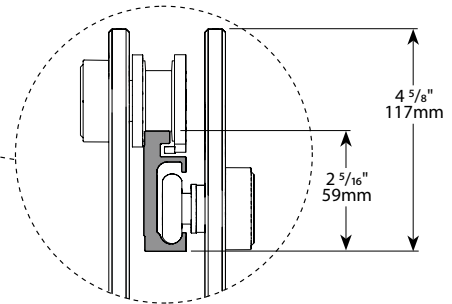

Gemini Bypass Tub Enclosure/ *Gemini baignoire bidirectionnel*

Bypass sliding doors / *Portes coulissantes bidirectionnelle pour baignoire*

Model shown / *Modèle présenté* : Gemini Bypass Tub Enclosure / *Gemini baignoire bidirectionnel* (NGT60-11-40)

FEATURES / *CARACTÉRISTIQUES* :

- ◆ Deluxe quality roller system and bracket
Système de roulement et de support de qualité deluxe
- ◆ Superior bottom guiding system
Guide du bas de qualité supérieure
- ◆ Tempered glass
Verre trempé
- ◆ Glass thickness : Clear 1/4" (6-mm)
Épaisseur du verre : Clair 1/4" (6-mm)
- ◆ Microtek glass surface protection included
Protection de verre Microtek incluse
- ◆ Two sliding doors opening either left or right
Deux portes coulissantes avec ouverture des deux côtés
- ◆ Integrated door catch
Loquet de porte intégré
- ◆ 10-year limited warranty
Garantie limitée de 10 ans
- ◆ Easy to install (see Instruction Manual)
Facile à installer (Voir le manuel d'instruction)

Technical information / Information technique

Project / Projet : Contact : Date : Tel / Tél :	Products and specifications are subject to change without notice. Please contact our sale office for any further enquiry. <i>Les produits et les caractéristiques peuvent être modifiés sans préavis. Pour toute demande de renseignements, veuillez communiquer avec notre service à la clientèle.</i>	Glass / Verre	Finish Options / Finis
		1/4" (6 mm) 40 : Clear / Clair	11 : Chrome / Chrome 25 : Brushed Nickel / Nickel brossé 33 : Matte Black / Noir mat

Top view / plan

Model / Modèle	Glass / Verre	Wall Opening / Ouverture (A)	Both door panels / Les deux panneaux de portes (B)	Height / Hauteur (C)	Approx. Entry Opening / Entrée (D)	Base
NGT60	1/4" / 6mm	57" to/à 60" / 1447mm to/à 1524mm	30 1/8" x 59 9/16" / 765mm x 1512mm	60" / 1524mm	26 1/2" to/à 29 1/2" / 673mm to/à 749mm	N/A