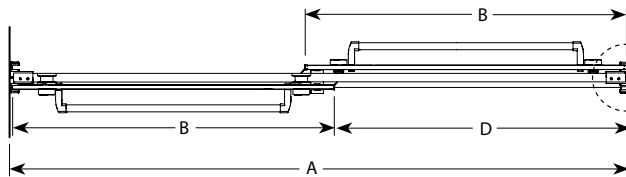

Gemini Bypass Tub Enclosure/ *Gemini baignoire bidirectionnel*

Bypass sliding doors / *Portes coulissantes bidirectionnelle pour baignoire*

Model shown / *Modèle présenté* : Gemini Bypass Tub Enclosure / *Gemini baignoire bidirectionnel* (NGT60-11-40)

FEATURES / *CARACTÉRISTIQUES* :

- ◆ Deluxe quality roller system and bracket
Système de roulement et de support de qualité deluxe
- ◆ Superior bottom guiding system
Guide du bas de qualité supérieure
- ◆ Tempered glass
Verre trempé
- ◆ Glass thickness : Clear 1/4" (6-mm)
Épaisseur du verre : Clair 1/4" (6-mm)
- ◆ Microtek glass surface protection included
Protection de verre Microtek incluse
- ◆ Two sliding doors opening either left or right
Deux portes coulissantes avec ouverture des deux côtés
- ◆ Integrated door catch
Loquet de porte intégré
- ◆ 10-year limited warranty
Garantie limitée de 10 ans
- ◆ Easy to install (see Instruction Manual)
Facile à installer (Voir le manuel d'instruction)

Technical information / Information technique

Project / Projet : Contact : Date : Tel / Tél :	Products and specifications are subject to change without notice. Please contact our sale office for any further enquiry. <i>Les produits et les caractéristiques peuvent être modifiés sans préavis. Pour toute demande de renseignements, veuillez communiquer avec notre service à la clientèle.</i>	Glass / Verre	Finish Options / Finis
		1/4" (6 mm) 40 : Clear / Clair	11 : Chrome / Chrome 25 : Brushed Nickel / Nickel brossé 33 : Matte Black / Noir mat

Top view / plan

Model / Modèle	Glass / Verre	Wall Opening / Ouverture (A)	Both door panels / Les deux panneaux de portes (B)	Height / Hauteur (C)	Approx. Entry Opening / Entrée (D)	Base
NGT60	1/4" / 6mm	57" to/à 60" / 1447mm to/à 1524mm	30 1/8" x 59 9/16" / 765mm x 1512mm	60" / 1524mm	26 1/2" to/à 29 1/2" / 673mm to/à 749mm	N/A