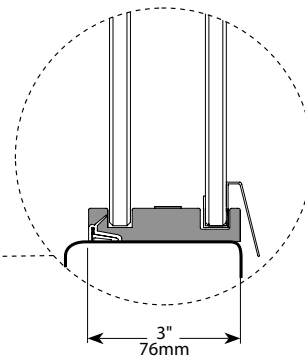

Gemini Bypass Tub Enclosure/ *Gemini baignoire bidirectionnel*

Bypass sliding doors / *Portes coulissantes bidirectionnelle pour baignoire*

Model shown / *Modèle présenté* : Gemini Bypass Tub Enclosure / *Gemini baignoire bidirectionnel* (NGT60-11-40)

FEATURES / *CARACTÉRISTIQUES* :

- ◆ Deluxe quality roller system and bracket
Système de roulement et de support de qualité deluxe
- ◆ Superior bottom guiding system
Guide du bas de qualité supérieure
- ◆ Tempered glass
Verre trempé
- ◆ Glass thickness : Clear 1/4" (6-mm)
Épaisseur du verre : Clair 1/4" (6-mm)
- ◆ Microtek glass surface protection included
Protection de verre Microtek incluse
- ◆ Two sliding doors opening either left or right
Deux portes coulissantes avec ouverture des deux côtés
- ◆ Integrated door catch
Loquet de porte intégré
- ◆ 10-year limited warranty
Garantie limitée de 10 ans
- ◆ Easy to install (see Instruction Manual)
Facile à installer (Voir le manuel d'instruction)

Technical information / Information technique

Project / Projet : Contact : Date : Tel / Tél :	Products and specifications are subject to change without notice. Please contact our sale office for any further enquiry. <i>Les produits et les caractéristiques peuvent être modifiés sans préavis. Pour toute demande de renseignements, veuillez communiquer avec notre service à la clientèle.</i>	Glass / Verre	Finish Options / Finis
		1/4" (6 mm) 40 : Clear / Clair	11 : Chrome / Chrome 25 : Brushed Nickel / Nickel brossé 33 : Matte Black / Noir mat

Top view / plan

Model / Modèle	Glass / Verre	Wall Opening / Ouverture (A)	Both door panels / Les deux panneaux de portes (B)	Height / Hauteur (C)	Approx. Entry Opening / Entrée (D)	Base
NGT60	1/4" / 6mm	57" to/à 60" / 1447mm to/à 1524mm	30 1/8" x 59 9/16" / 765mm x 1512mm	60" / 1524mm	26 1/2" to/à 29 1/2" / 673mm to/à 749mm	N/A