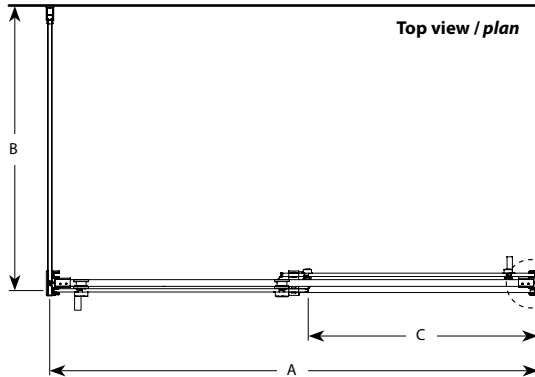

Technical information / *Information technique*

Project / Projet : Contact : Date : Tel / Tél :	Products and specifications are subject to change without notice. Please contact our sale office for any further enquiry. <i>Les produits et les caractéristiques peuvent être modifiés sans préavis. Pour toute demande de renseignements, veuillez communiquer avec notre service à la clientèle.</i>	Glass / Verre	Finish Options / Finis
		$\frac{5}{16}$" 8mm 40 : Clear / Clair	11 : Chrome / Chrome 25 : Brushed Nickel / Nickel brossé 33 : Matte Black / Noir mat