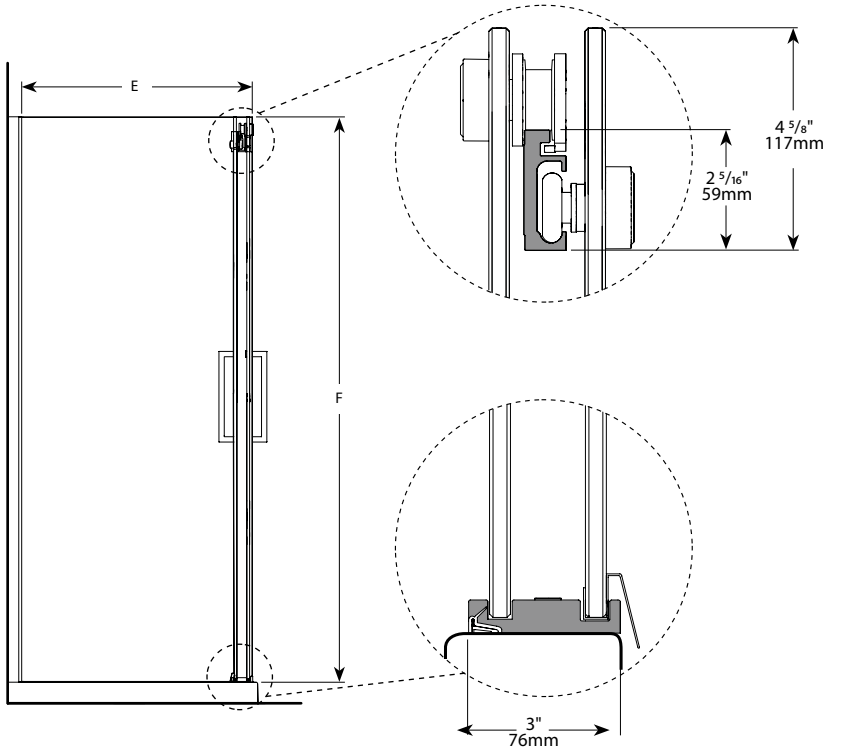

Technical information / *Information technique*

Project / Projet : Contact : Date : Tel / Tél :	Products and specifications are subject to change without notice. Please contact our sale office for any further enquiry. <i>Les produits et les caractéristiques peuvent être modifiés sans préavis. Pour toute demande de renseignements, veuillez communiquer avec notre service à la clientèle.</i>	Glass / Verre	Finish Options / Finis
		$\frac{5}{16}$" 8mm 40 : Clear / Clair	11 : Chrome / Chrome 25 : Brushed Nickel / Nickel brossé 33 : Matte Black / Noir mat