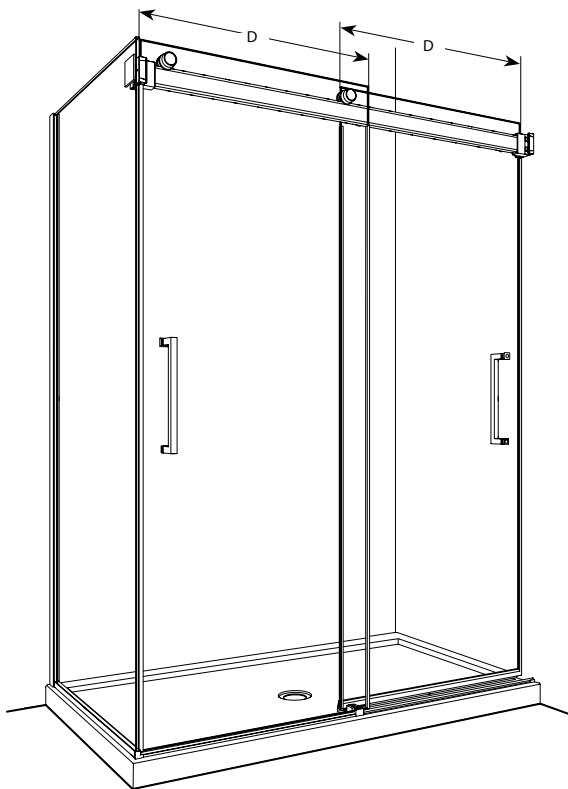

Technical information / *Information technique*

Project / Projet : Contact : Date : Tel / Tél :	Products and specifications are subject to change without notice. Please contact our sale office for any further enquiry. <i>Les produits et les caractéristiques peuvent être modifiés sans préavis. Pour toute demande de renseignements, veuillez communiquer avec notre service à la clientèle.</i>	Glass / Verre	Finish Options / Finis
		$\frac{5}{16}$" 8mm 40 : Clear / Clair	11 : Chrome / Chrome 25 : Brushed Nickel / Nickel brossé 33 : Matte Black / Noir mat